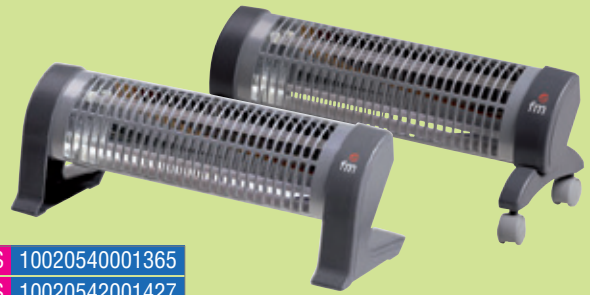

fm

RADIADOR
CUARZO SUELO

2302-C	S/RUEDAS	10020540001365
2302-R	C/RUEDAS	10020542001427